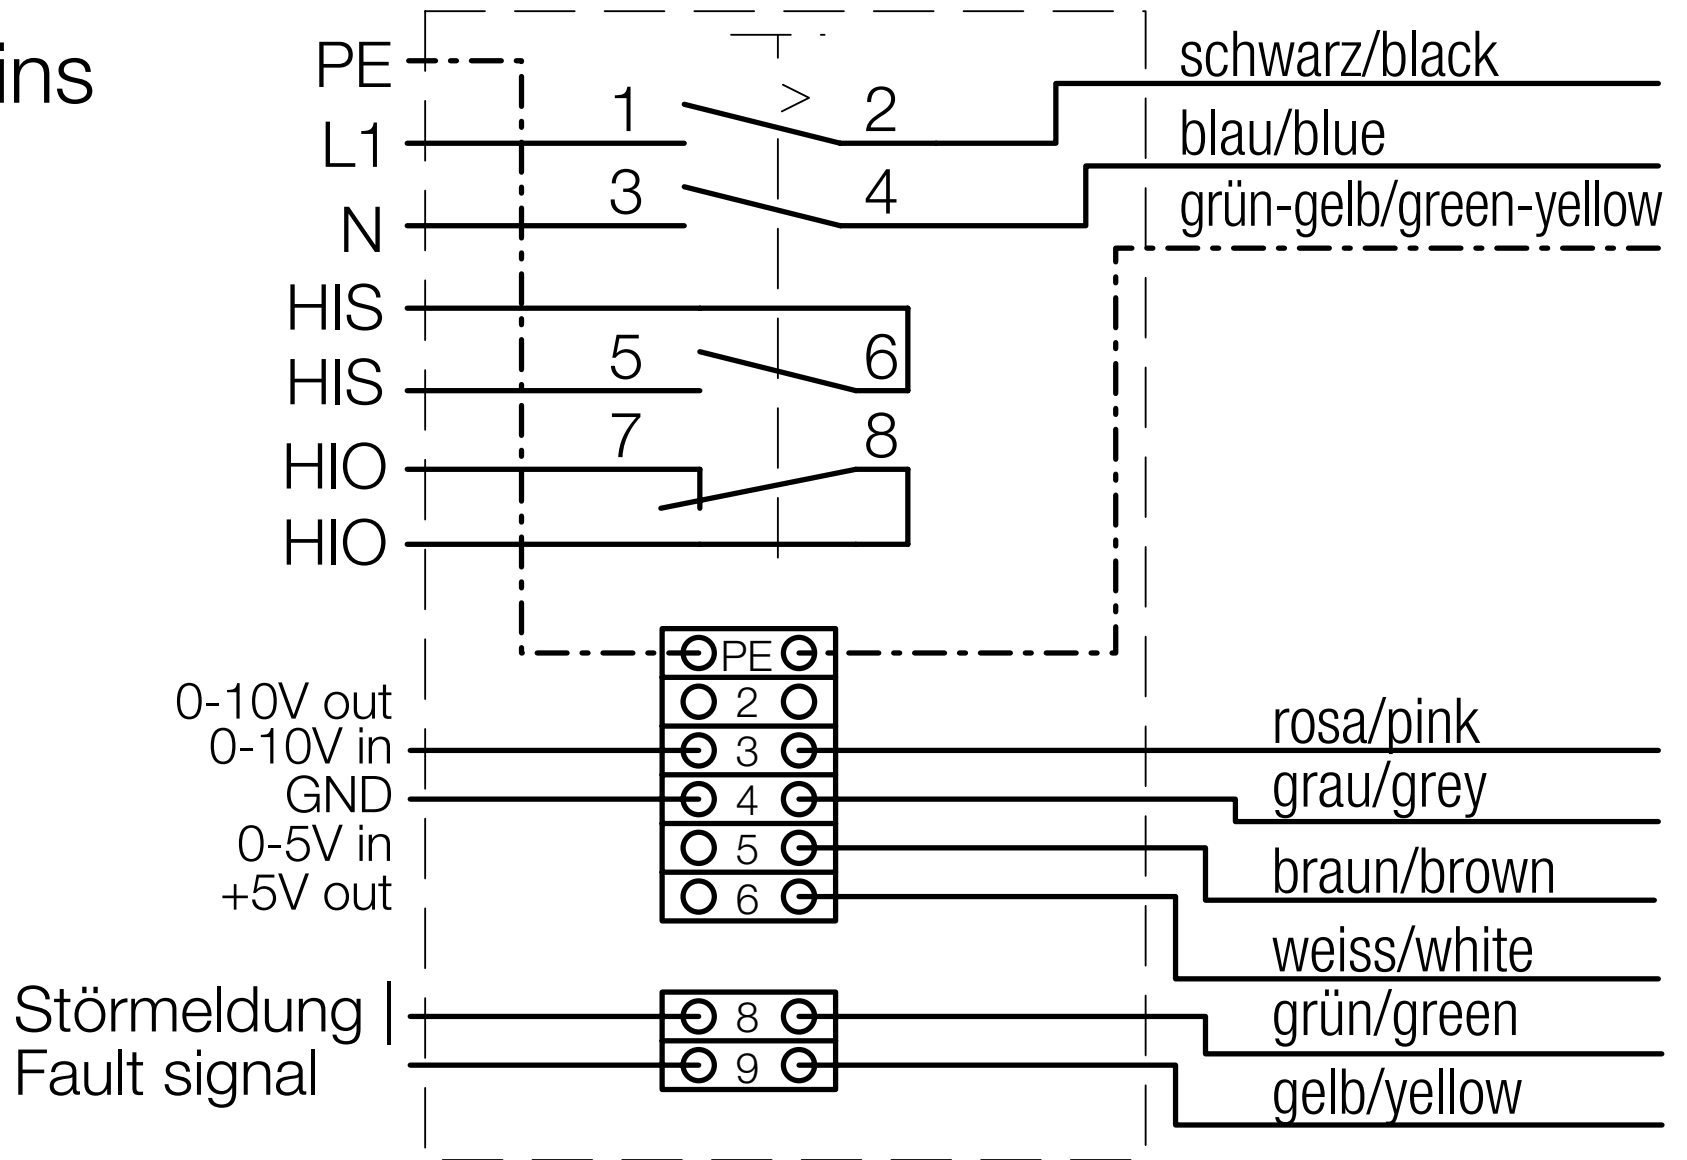

Revisionsschalter | Isolator ESH 21-0030-22

Netz | Mains
230 V~

Achtung!
abgeschirmte
Steuerkabel
verwenden!

Note!
use only
shielded
control
cables!

30-06-05

612