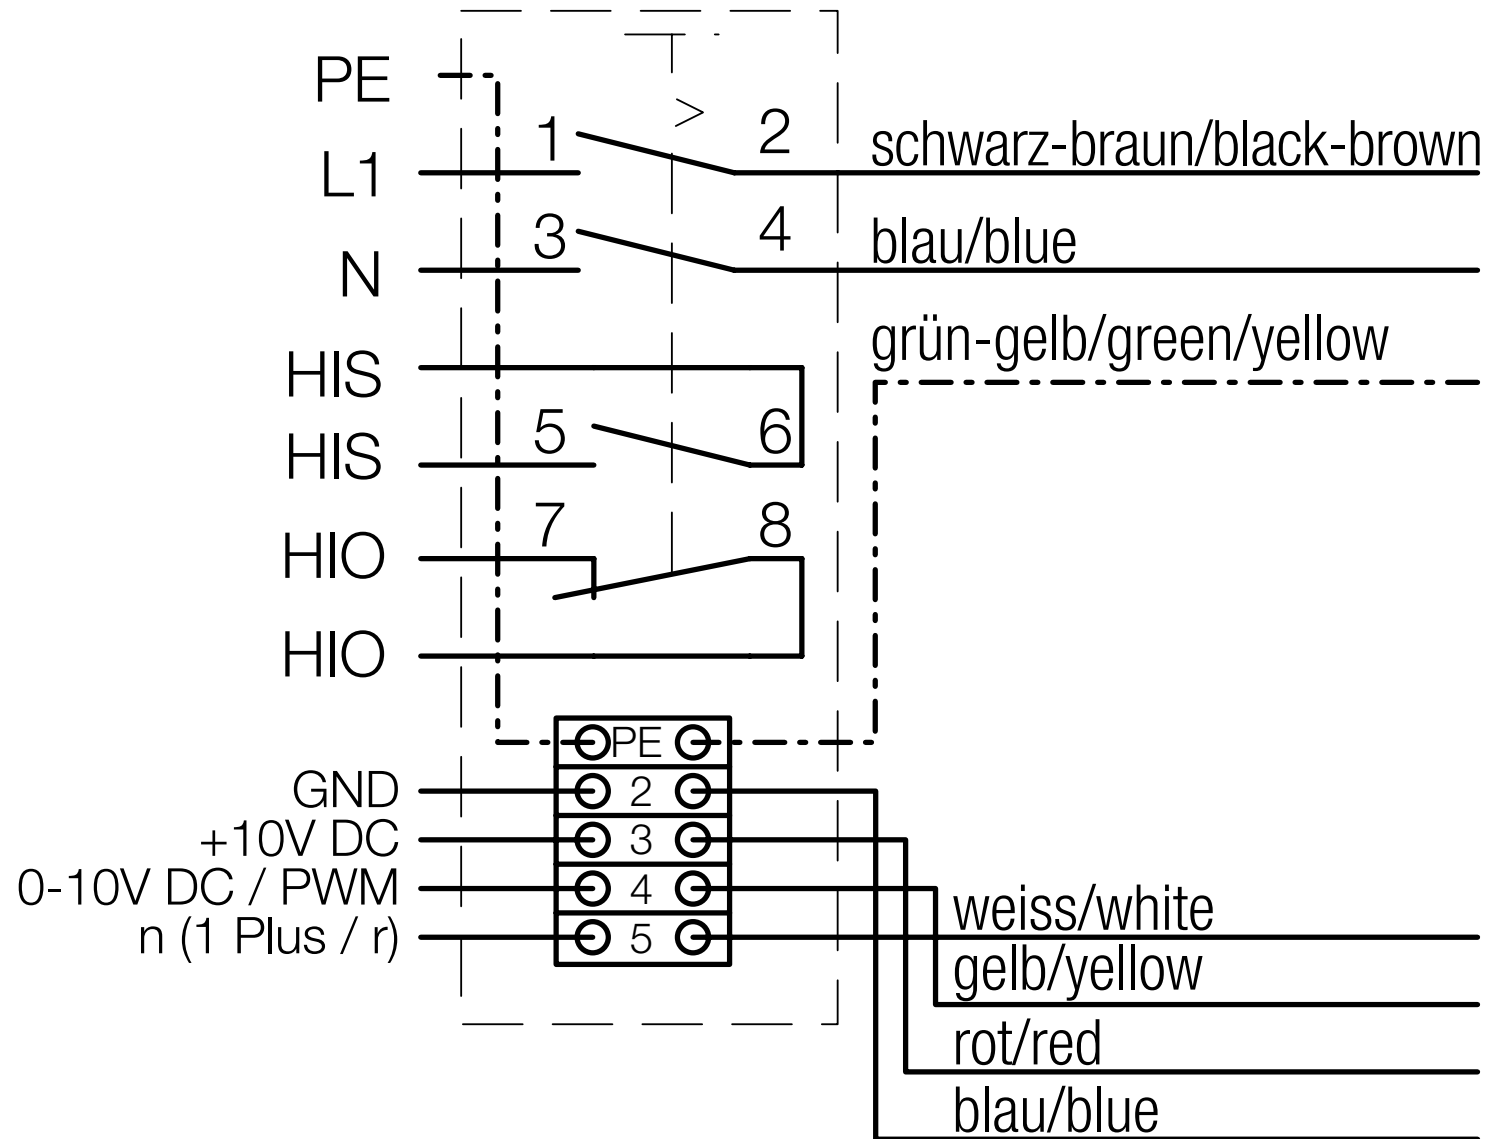

Revisionschalter | Isolator ESH 21-0030-22

Netz |
Mains
230 V~

Option EGH 01

04-10-06

618